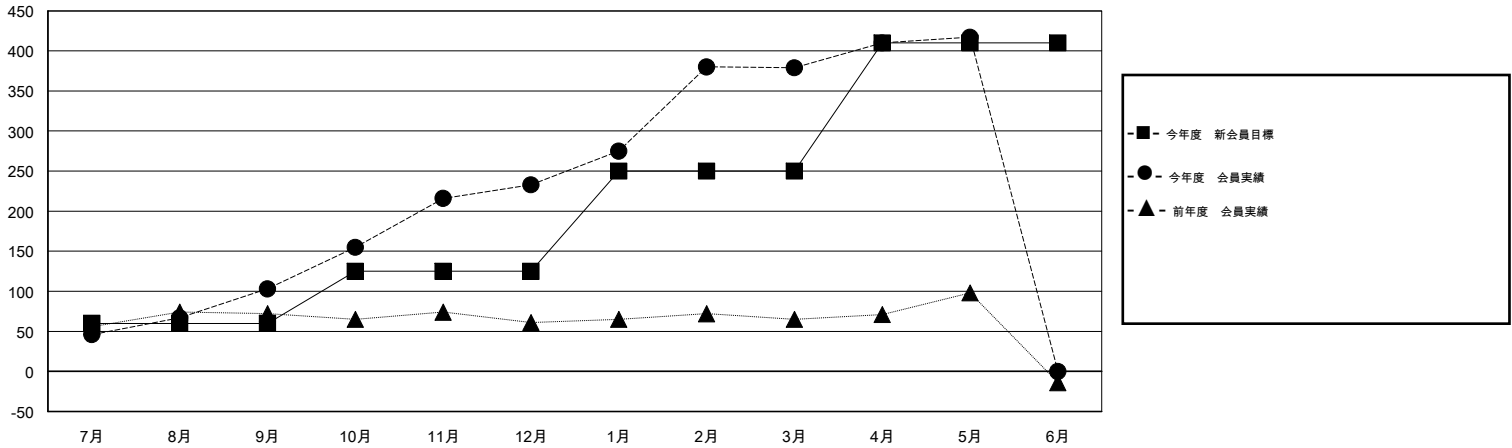

MONTHLY MEMBERSHIP PROGRESS REPORT

District 335 C

Results as of: 5/31/2015

GMT: Chikao Suzuki

地域 JAPAN

GMT会則地域 5-Jap

クラブ				
結果: 2014-2015				
四半期	新クラブ目標	新クラブ	解散クラブ	純増 / 減
7月/8月/9月	0	0	0	0
10月/11月/12月	0	0	0	0
1月/2月/3月	1	0	0	0
4月/5月/6月	0	1	0	1

名				
結果: 2014-2015				
四半期	新会員目標	チャーターメン バー / 新会員	退会者	純増 / 減
7月/8月/9月	60	166	63	103
10月/11月/12月	65	183	53	130
1月/2月/3月	125	191	45	146
4月/5月/6月	160	67	29	38

新クラブ目標及び実績累計

会員目標及び実績累計

解散クラブ: 0	99 CLUBS OF 120 一名以上の新会員を登録	男女別
退会者		男性 3,569 (84.02%)
物故会員 34		女性 679 (15.98%)
クラブ解散 0	健康診断データはこちら	家族会員 787
その他 156		世帯主 378
合計 190		世帯主以外 409